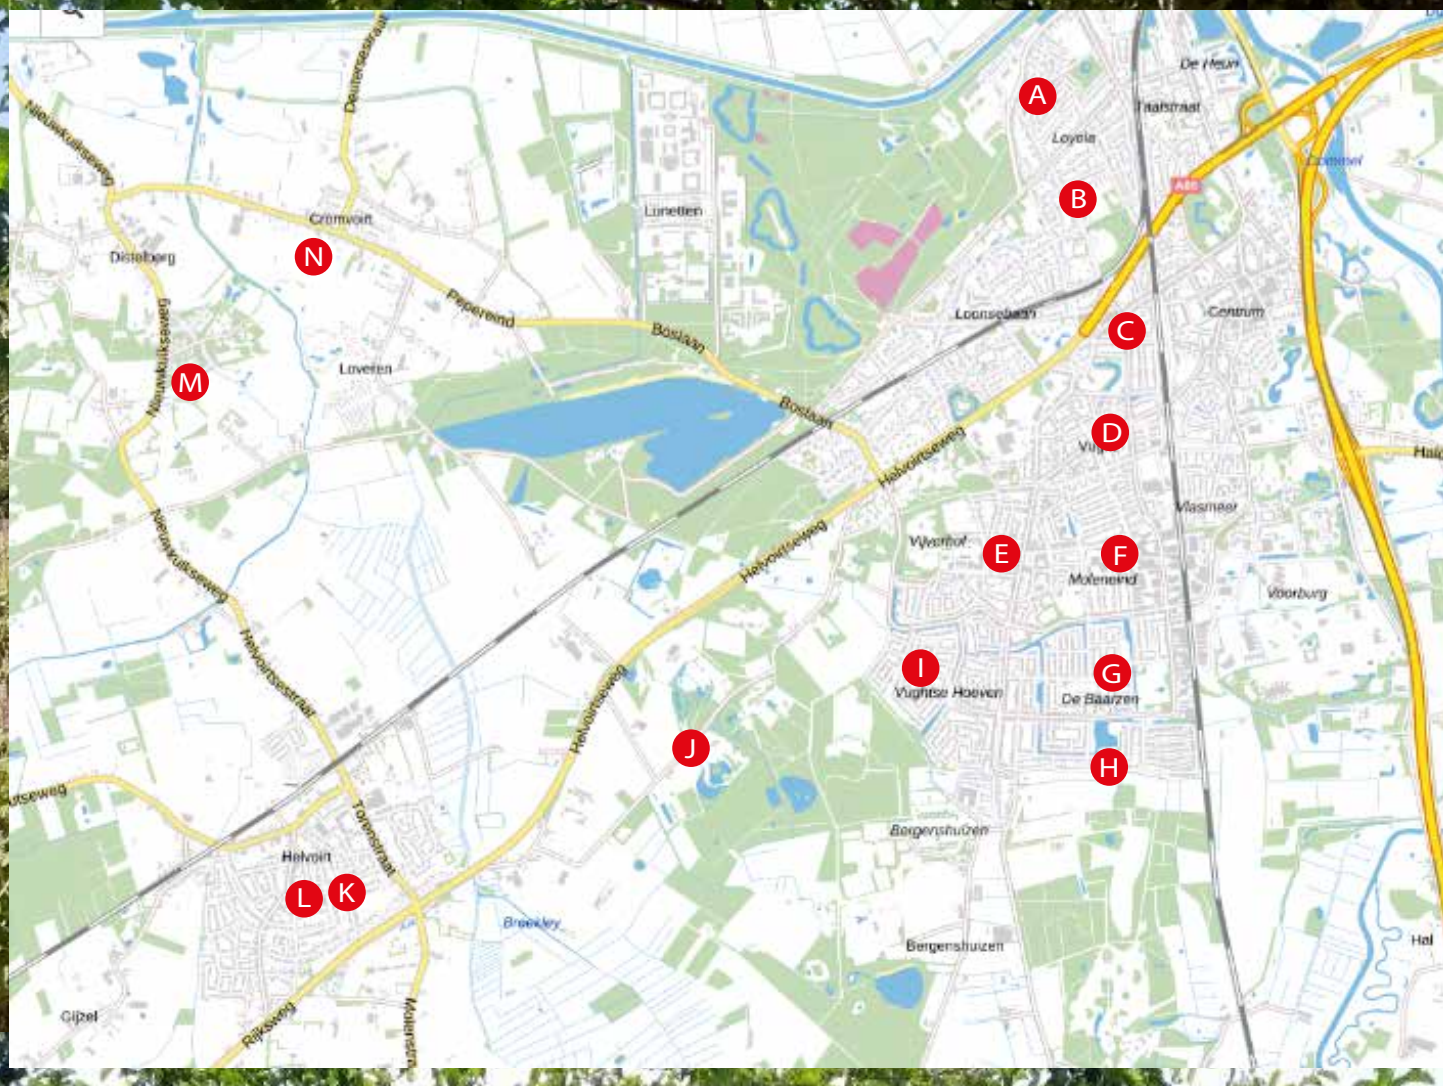

Boom-in-TuinenRoute 2023

adres	plaats	naam	open	informatie
A Prinsenhage 31	Vught	Hagedoorn	12-17u	Borders, vijvers, bomen
B Vugtherhage 52	Vught	Kok	12-17u	Natuurtuin, (fruit)bomen
C van Voorst tot Voorstr. 43	Vught	Siert - Krul	12-17u	Grote natuurlijke tuin *
D Molhuysensingel 16	Vught	Sprik	10-13u	Groene oase, grote boom
E Molenakker 21	Vught	Schapendonk	10-17u	Groen paradijsje
F Baarzenstraat 22	Vught	Arntz	10-13u	Natuurlijke tuin in opbouw
G Rouppe vd Voortlaan 18	Vught	Damen	10-12u	Voortuin
H Taxandrialaan 10	Vught	Spierings	13-16u	Groene afgekoppelde tuin
I Dovenetelstraat	Vught	van Moergestel	13-15u	Gezamenlijke buurt pluktuin
J Sparrendaalseweg 3	Vught	van de Wiel	10-17u	Grote karakteristieke bomen tuin
K Julianastraat 5	Helvoirt	van der Linden	12-17u	Tuiny Forest
L Anton Coolenstraat 9	Helvoirt	van Berkel	10-17u	Bomenrijke grote tuin
M Hoenderstraat 10	Helvoirt	van de Pas	10-17u	Natuurlijke tuin en landgoed
N St. Lambertusstraat 70	Cromvoirt	van Oers	10-17u	Grote inheemse natuurlijke tuin

* met om 13, 14 en 15 uur optreden van het Duketown ladies 2 koor

Zondag 25 juni